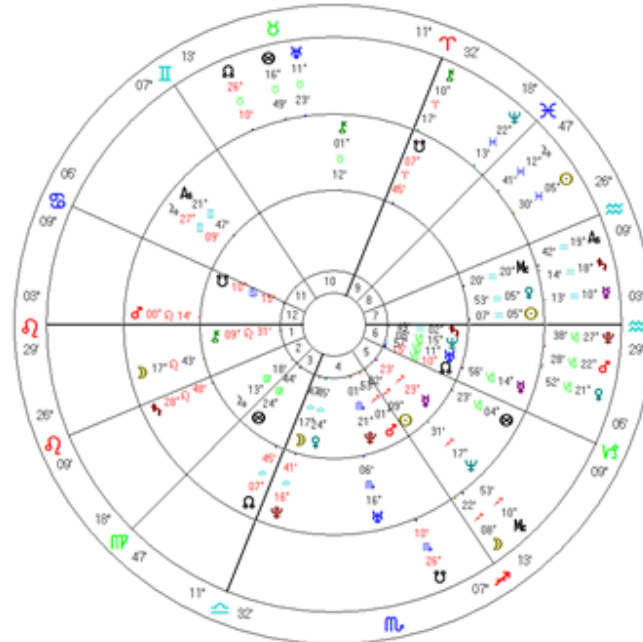

Inner Wheel
UKRAYNA
Event Chart
1 Dec 1991, Paz
20:00 EET -2:00
Kiev, Ukrain
50°N26' 030"E31'
Geocentric
Tropical
Koch
True Node

Middle Wheel
Vladimir Zelinsky
Male Chart
25 Jan 1978, Car
14:00 BAT -3:00
Krivoi Rog, Ukraine
47°N55' 033"E21'
Geocentric
Tropical
Koch
True Node

True Node
Koch
Tropical
Geocentric
48°N00' 037"E48'
Donetsk, Ukraine
05:50 EET -2:00
24 Feb 2022, Per
Event Chart
Savas basladi (Donbas)
Outer Wheel

¡Muestra tu diferencia!

El aspecto armonioso de sesenta grados entre el Sol y Urano comenzará a manifestarse a fondo desde el comienzo de la semana. Este ángulo positivo, que finalizará el miércoles por la mañana, aumentará nuestra capacidad de expresar nuestros aspectos creativos, de mostrar nuestra diferencia en la gestión, de atraer la atención con nuestros enfoques extraordinarios. En este contexto, podemos utilizar el miércoles 2 de marzo en particular bien.

¡Es hora de asumir la responsabilidad!

Las decisiones que requieran responsabilidad y poner en claro acuerdos también estarán vigentes durante la semana en que Mercurio y Saturno se reúnan en Acuario. Esta reunión finaliza el día de luna nueva, el 2 de marzo. En la noche del 28 de febrero, cuando la conjunción de la Luna con Mercurio y Saturno se tornó efectiva, es posible hablar sobre los temas pendientes, y tener en mente que se debe actuar con cordura y discreción. Estaremos en un momento adecuado conocer personas maduras y sensatas, y poder aprovechar sus experiencias y tomar decisiones sensatas. Por lo tanto, podemos ver discursos, decisiones y explicaciones importantes en los días previos y posteriores a la luna nueva del 2 de marzo. Espero que esto sea para restablecer la paz, para llegar a un acuerdo y para detener algo. Lo que está sucediendo en Ucrania está precedido a desarrollos negativos primero en la humanidad y luego económicamente. Porque los efectos drásticos de la conjunción Marte-Plutón, invita a eventos violentos y están a punto de entrar en juego.