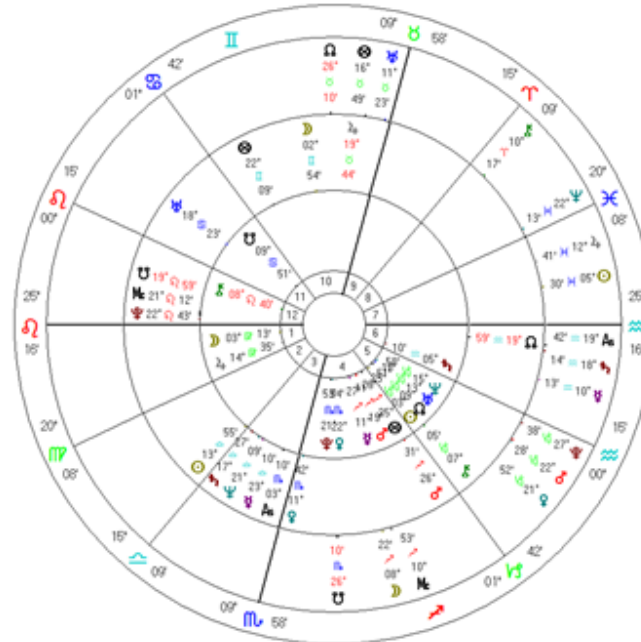

Inner Wheel
RUSYA
Event Chart
25 Dec 1991, Car
17:45 GMT +0:00
Moscow, Russia
55°N45' 037"E35'
Geocentric
Tropical
Koch
True Node

Middle Wheel
Vladimir Putin
Male Chart
7 Oct 1952, Sai
09:30 BAT -3:00
St Petersburg, RUSSIA
59°N55' 030"E15'
Geocentric
Tropical
Koch
True Node

True Node
Koch
Tropical
Geocentric
48°N00' 037"E48'
Donetsk, Ukraine
05:50 EET -2:00
24 Feb 2022, Per
Event Chart
Savas basladi (Donbas)
Outer Wheel

Cuando sobreponemos la carta astrológica de Ucrania y la de Vladimir Zelinsky, vemos que los problemas en la comunicación y el transporte aumentarán, y que puede que no haya suficiente fuerza en el campo militar. En particular, la presión creada por el tránsito de Saturno en el grado lunar en la carta de Zelinsky indica que sus movimientos estarán bloqueados y estará bajo una fuerte presión emocional. Su Sol y Venus están bajo el influjo de Acuario, y pronto Marte por tránsito viajará por estos dos planetas. Por lo tanto, aumenta la probabilidad de que Zelinsky se enfrente a efectos más duros. El hecho de que la Luna, se encuentre a 7 grados Aries en su carta progresada y detone el Nodo Lunar Sur de su Natal sugiere que no encontrará el apoyo que espera de los países que considera aliados y perderá, es decir, será el perdedor. A continuación, se ven estos mapas proyectados uno encima del otro.