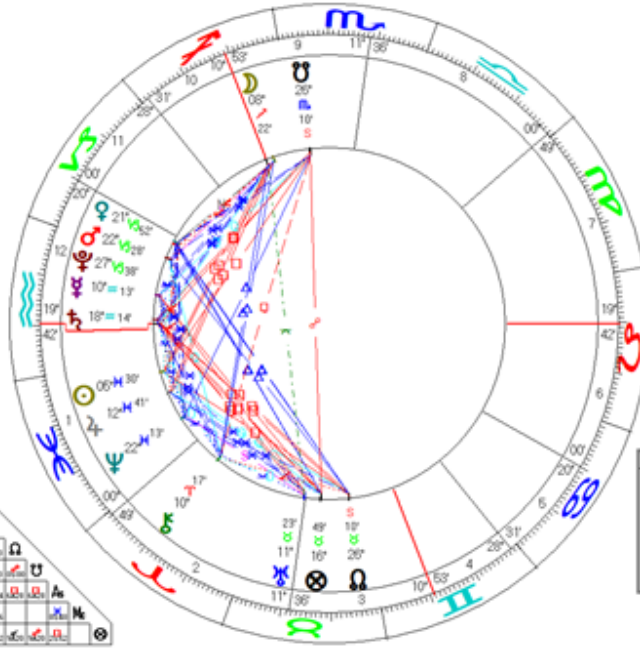

Savas basladi (Donbas)
Event Chart
24 Feb 2022, Per
05:50 EET -2:00
Donetsk, Ukraine
48°N00' 037°E48'
Geocentric
Tropical
Koch
True Node

AstroArt Astroloji Okulu

Day of	Hour of
♄	♄
12th Hour of Night	
Last Hr	♄ -32 mins
Next Hr	♄ +35 mins

Fixed Stars	Orb
♄ ANTARES ***	1'41"
♄ DENEBAJIGE	0'06"
♄ FOMALHAUT ***	1'20"
♄ SIALOCIN	0'33"
♄ ALGOL—	0'17"
♄ CAPULUS—	1'40"
♄ ANTARES ***	0'49"

Cuando sobreponemos de la carta de Rusia y la de Vladimir Putin, sugiere que si bien habrá algunas sanciones de países como la OTAN, la Unión Europea, Gran Bretaña y Estados Unidos, las acciones, la expansión de los objetivos de Rusia liderados por Putin continuarán. Estas son las cartas proyectadas una encima de la otra.