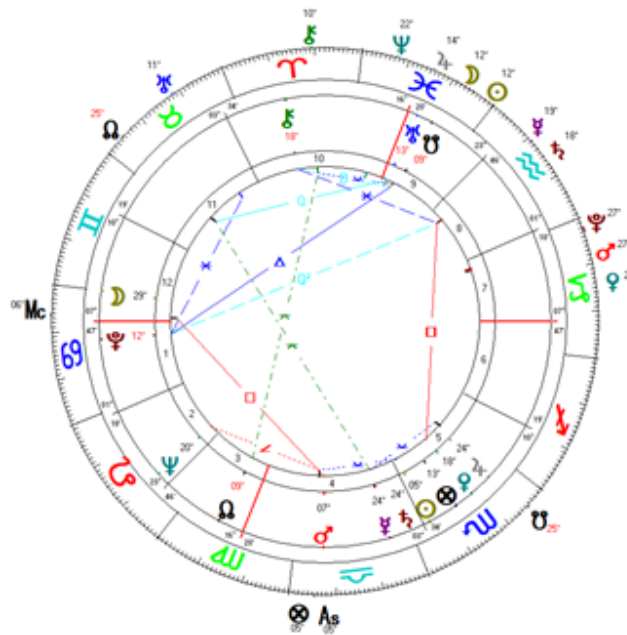

Inner Wheel
TURKIYE
Natal Chart
29 Oct 1923, Pzt
20:30 EET -2:00
Ankara, TUR
39°N56' 032"E52'
Geocentric
Tropical
Koch
True Node

Outer Wheel
BALIK BURCUNDA YENIAY
Event Relocated
2 Mar 2022, Çar
20:34:46 EEDT -3:00
Ankara, Tur
39°N56' 032"E52'
Geocentric
Tropical
Koch
True Node

¡El mundo está en estado de shock!

El titular del periódico Milliyet el viernes (25 de febrero) estaba en shock. Yo comenté que estamos experimentando los efectos de la cuadratura de Mercurio-Urano, que va a estar efectiva durante toda la semana y hoy se activa. ¡PREPÁRATE PARA DESARROLLOS SORPRESA! En mi video titulado "Mencioné los posibles efectos de la cuadratura exacta entre Mercurio y Urano, y advertí lo sucedido en la mañana del 24 de febrero que mostró una vez más cuán efectivos son los símbolos astrológicos. Haga clic aquí para ver [el video que mencioné https://www.youtube.com/watch?v=XVY4JSKdsow&t=172s](https://www.youtube.com/watch?v=XVY4JSKdsow&t=172s)

¿Cómo se desarrollará a partir de ahora?

Entonces, ¿qué nos depararán los próximos días? Compartiré un breve resumen de mi video, en el que he hablado extensamente sobre este tema. Haga clic en el enlace para verlo como un video <https://www.youtube.com/watch?v=NTc8bhAPdnc>

Calculamos una carta para el momento en el que se puso en marcha la invasión y poderla comentar. Luego continuamos proyectando esta carta sobre las cartas de los países y personas interesadas. Empezamos por la carta del inicio de la guerra...