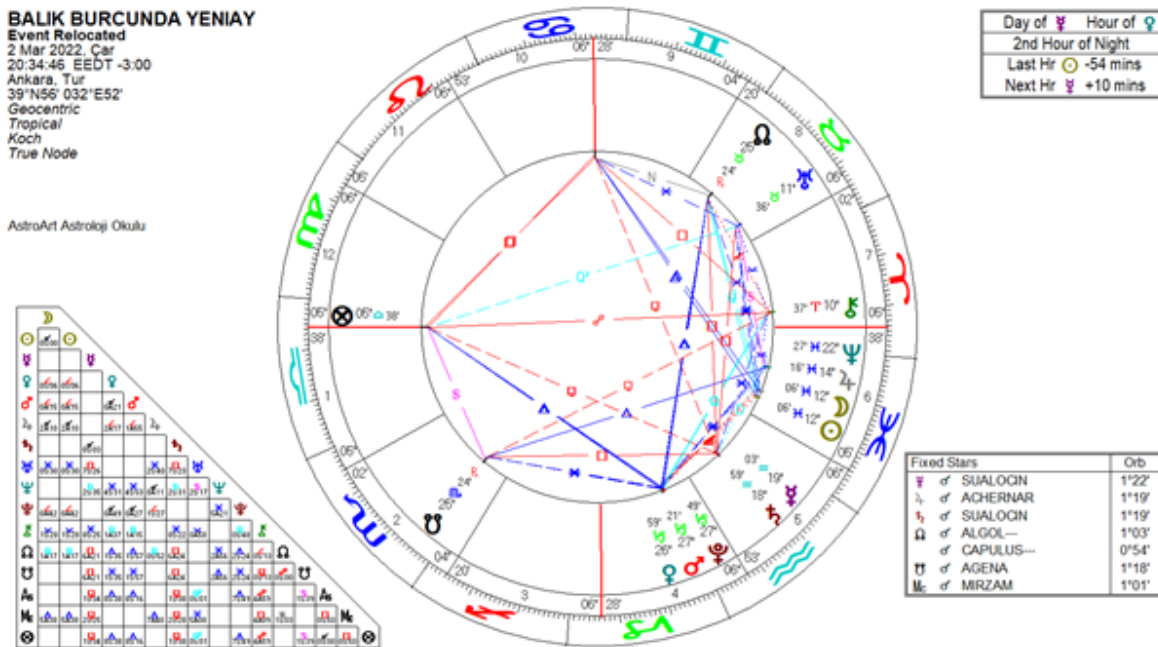

¡AÑO NUEVO FÉRTIL EN EL SIGNO DE PISCIS!

Estamos pasando por momentos difíciles. Nuestro optimismo ha disminuido con la adición de la guerra entre Rusia y Ucrania, además de las dificultades económicas que hemos experimentado en todo el mundo, especialmente en nuestro país Turquía. Tenemos preocupaciones legítimas. La pandemia aún no ha terminado. Incluso en el más optimista de los escenarios, se nos dice que Omikron, aunque con un curso de contagio similar, es una variante del virus más ligera que aún cuando no puede escapar de la inmunidad, sí llegaremos a observar una pequeña ola en el otoño-invierno de 2022-2023. Por otro lado, los científicos de la tierra dicen que el riesgo de terremotos a gran escala en Mármara y Egeo está aumentando día a día.

En un momento como este, cuando todos necesitamos fe, la entrada de Júpiter a Piscis, traerá un poco de esperanza y optimismo. A continuación, la carta.

Se muestran las proyecciones de los asentamientos planetarios de esta carta en el Mapa de la Tierra. Como se puede ver en el extremo derecho del mapa, la región donde muchos planetas se cruzan con el MC será Canadá, América del Norte y América del Sur. Por lo tanto, durante el mes a partir del 2 de marzo, se ponderarán las decisiones que determinarán el futuro de la administración, los regentes y los países de esa región.