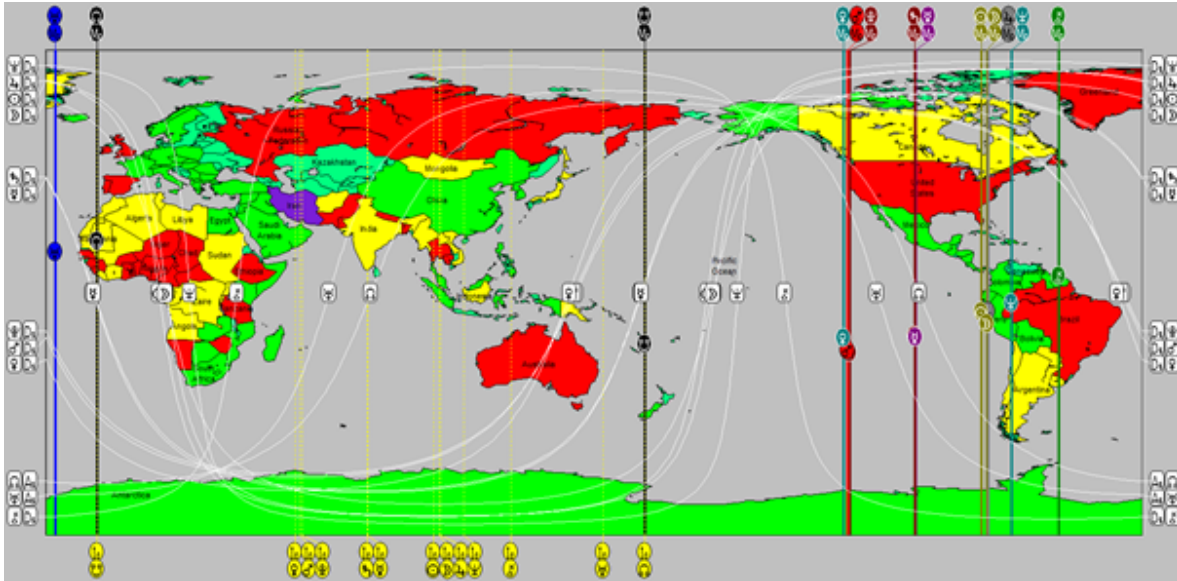

¡AÑO NUEVO FÉRTIL EN EL SIGNO DE PISCIS!

Estamos pasando por momentos difíciles. Nuestro optimismo ha disminuido con la adición de la guerra entre Rusia y Ucrania, además de las dificultades económicas que hemos experimentado en todo el mundo, especialmente en nuestro país Turquía. Tenemos preocupaciones legítimas. La pandemia aún no ha terminado. Incluso en el más optimista de los escenarios, se nos dice que Omikron, aunque con un curso de contagio similar, es una variante del virus más ligera que aún cuando no puede escapar de la inmunidad, sí llegaremos a observar una pequeña ola en el otoño-invierno de 2022-2023. Por otro lado, los científicos de la tierra dicen que el riesgo de terremotos a gran escala en Mármara y Egeo está aumentando día a día.

En un momento como este, cuando todos necesitamos fe, la entrada de Júpiter a Piscis, traerá un poco de esperanza y optimismo. A continuación, la carta.

Se muestran las proyecciones de los asentamientos planetarios de esta carta en el Mapa de la Tierra. Como se puede ver en el extremo derecho del mapa, la región donde muchos planetas se cruzan con el MC será Canadá, América del Norte y América del Sur. Por lo tanto, durante el mes a partir del 2 de marzo, se ponderarán las decisiones que determinarán el futuro de la administración, los regentes y los países de esa región.